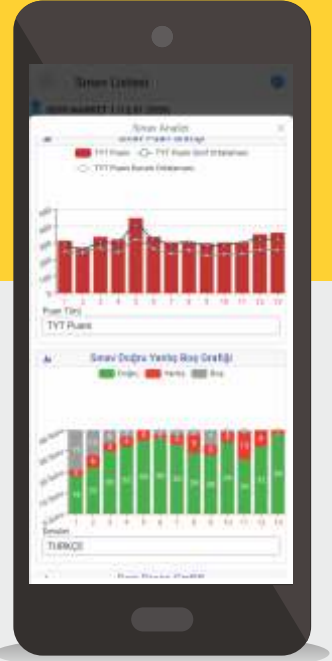

Ödev Takibi

BİREBİR ÖZEL DERS

**HER
ÖĞRENCİ
ÖZELDİR**

ÖĞRENCİLERİMİZ;
EKSİK KONULARINI, BİRİKTİRDİĞİ SORULARINI
BİREBİR ÇÖZÜM ODAKLI EĞİTİMLE TAMAMLAR.

AYRICALIKLARIMIZ

BİREBİR ÖZEL DERSLER

ÖTD (ÖDEV TAKİP DERGİLERİ)

YAYIN ÇEŞİTLİLİĞİ (2 TAKIM KİTAP SETİ)

ÜCRETSİZ TÜRKİYE GENELİ DENEMELERİ

VELİ ARAMALARI VE BİLGİLENDİRME MESAJLARI

AÇI OBS (ÖĞRENCİ - VELİ BİLGİLENDİRME SİSTEMİ)

TECRÜBELİ ÖĞRETMEN KADROSU

ACI ŞİRİNEVLER MOBİL TAKİP

DENEMELER

ÖDEV TAKİBİ

DENEME ANALİZİ

DUYURULAR

TERCİH SİSTEMİ

ÖĞRETMEN YORUMLARI

AÇI ŞİRİNEVLER

UZAKTAN EĞİTİM

EĞİTİMLERİMİZE İSTEDİĞİNİZ YERDEN ULAŞABİLİRSİNİZ.
KURSUMUZDA ALDIĞINIZ EĞİTİMLER İÇİN FİZİKSEL OLARAK
BİR MEKANA GEREK DUYMADAN;

KURSIYERİMİZ
VERECEĞİMİZ WEB
ADRESİNDEN BİLGİSAYAR
TABLET VEYA AKILLI
TELEFONLARLA GİRİŞ
YAPABİLİR.