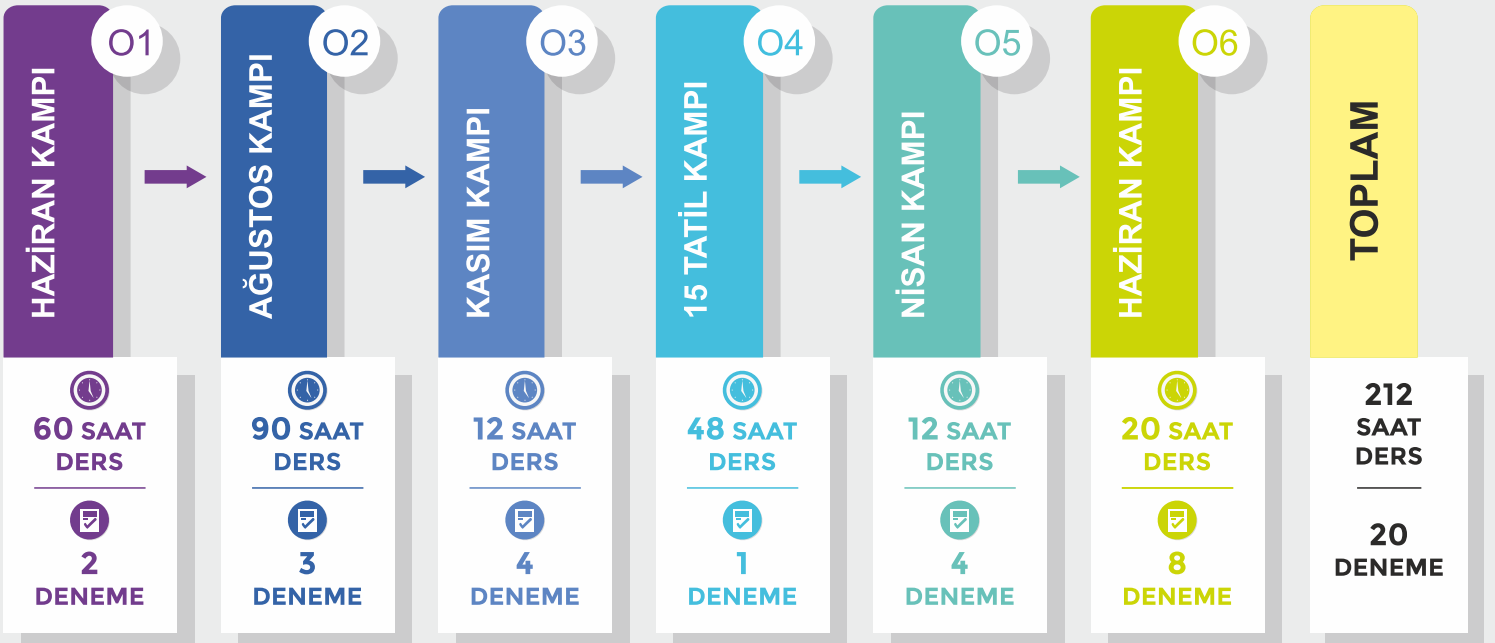

12. SINIF HAZIRLIK

YENİ SİSTEM ARA KAMPLAR

KASIM AYI

12 SAAT
DERS

NISAN AYI

12 SAAT
DERS

Sömestr Tatilinde 9 Gün Boyunca
Ders ve Denemelerle ÖZEL KAMP

ŞİRİNEVLER **ACI** 'DA KAMPLAR